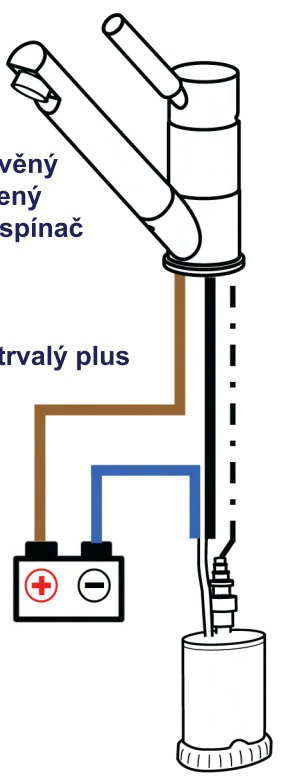

PŘÍKLADY ZAPOJENÍ VODNÍ ARMATURY

Upozornění: podle typu a provedení se mohou barvy drátů lišit

Vestavěný uzavřený mikrosvínač

+12V trvalý plus

Vestavěný otevřený mikrosvínač

+12V trvalý plus

(modrá / hnědá)

NOŽNÍ SPÍNAČ

+12V trvalý plus

LIBOVOLNÁ POLARITA

EXTERNÍ SPÍNAČ

LIBOVOLNÁ POLARITA SPÍNAČE

+12V trvalý plus

SMĚR TEKOUcí VODY

OSVĚTLENÍ