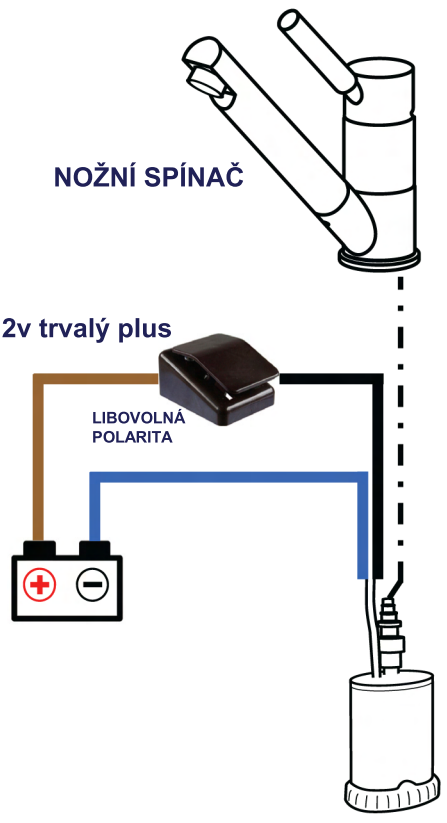

PŘÍKLADY ZAPOJENÍ VODNÍ ARMATURY

Upozornění: podle typu a provedení se mohou barvy drátů lišit

Vestavěný uzavřený mikrosvínač

+12V trvalý plus

Vestavěný otevřený mikrosvínač

+12V trvalý plus

(modrá / hnědá)

NOŽNÍ SPÍNAČ

+12V trvalý plus

LIBOVOLNÁ POLARITA

EXTERNÍ SPÍNAČ

LIBOVOLNÁ POLARITA SPÍNAČE

+12V trvalý plus

SMĚR TEKOUcí VODY

OSVĚTLENÍ

+12V trvalý plus

max. 100 mA