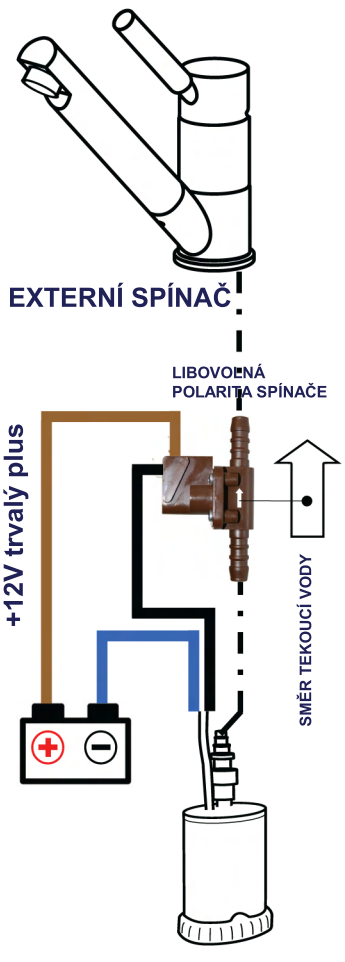

PŘÍKLADY ZAPOJENÍ VODNÍ ARMATURY

Upozornění: podle typu a provedení se mohou barvy drátů lišit

Vestavěný uzavřený mikrosvínač

+12V trvalý plus

Vestavěný otevřený mikrosvínač

+12V trvalý plus

(modrá / hnědá)

NOŽNÍ SPÍNAČ

+12V trvalý plus

LIBOVOLNÁ POLARITA

EXTERNÍ SPÍNAČ

LIBOVOLNÁ POLARITA SPÍNAČE

+12V trvalý plus

SMĚR TEKOUcí VODY

OSVĚTLENÍ