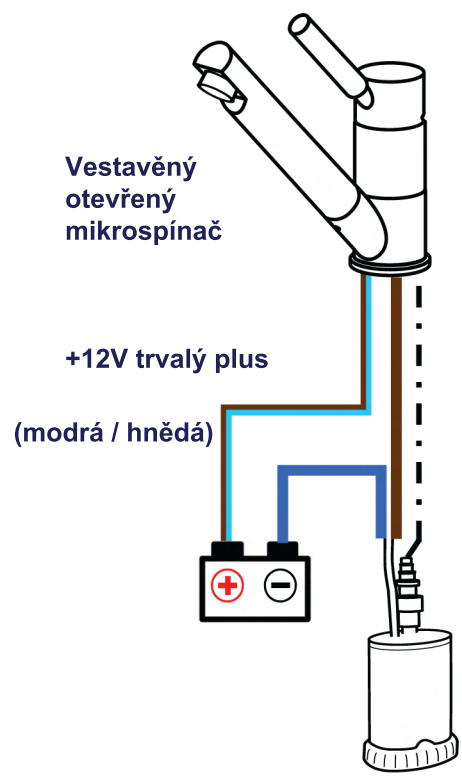

PŘÍKLADY ZAPOJENÍ VODNÍ ARMATURY

Upozornění: podle typu a provedení se mohou barvy drátů lišit

Vestavěný uzavřený mikrosvínač

+12V trvalý plus

Vestavěný otevřený mikrosvínač

+12V trvalý plus

(modrá / hnědá)

NOŽNÍ SPÍNAČ

+12V trvalý plus

LIBOVOLNÁ POLARITA

EXTERNÍ SPÍNAČ

LIBOVOLNÁ POLARITA SPÍNAČE

+12V trvalý plus

SMĚR TEKOUcí VODY

OSVĚTLENÍ

+12V trvalý plus

max. 100 mA